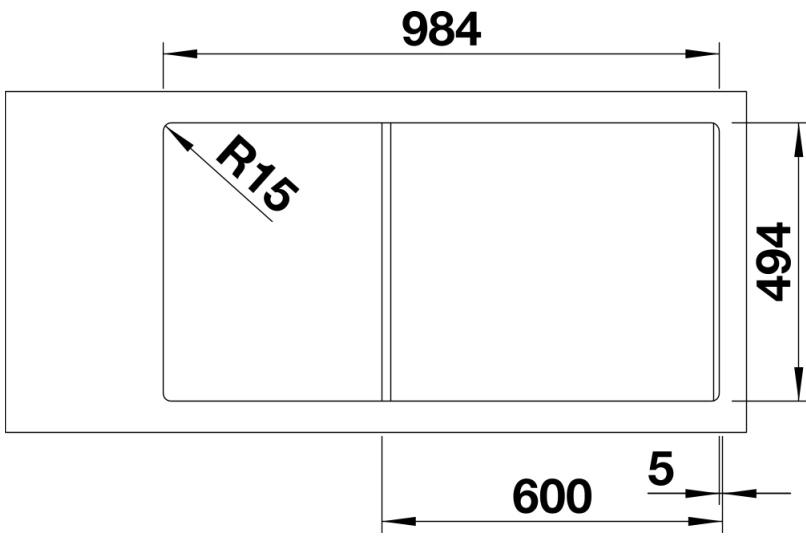

Farben

SILGRANIT tartufo

Verfügbare Farben

schwarz
anthrazit
felsgrau
alumetallic
weiß
jasmin
tartufo
cafe

Lieferumfang

- Depot-Schale mit Deckel aus Kunststoff in anthrazit
- Ablaufgarnitur mit Raumsparrohr
- 3 ½" und 1 ½" InFino-Korbventil mit Abлаuffernbedienung (Drehbetätigung) für das Hauptbecken

235845 - Depot-Schale mit Deckel

Details

Aufsicht

Ausschnitt

Frontansicht

Seitenansicht