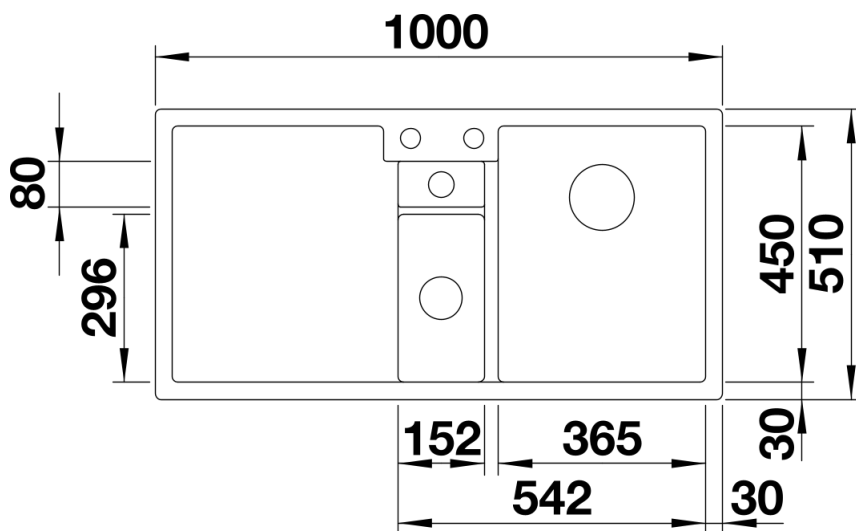

235845 - Depot-Schale mit Deckel

Details

Aufsicht

Ausschnitt

Frontansicht

Seitenansicht