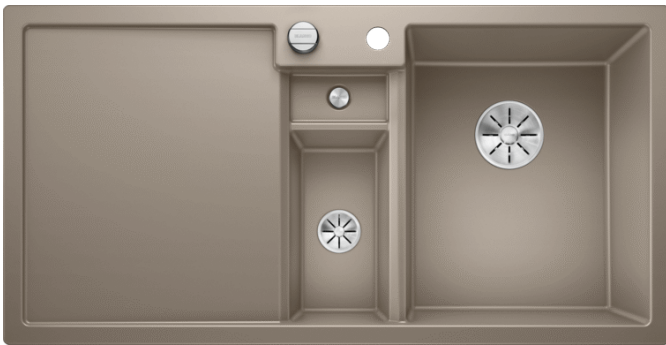

Produktdatenblatt COLLECTIS 6 S

Art. Nr. 523351

Vorteil

- Innovatives Konzept zur optimalen Organisation der Speisenvorbereitung
- Großzügige Funktionsspüle mit zentralem Depot-Becken
- Moderne Gestaltung mit klarer Linienführung und elegantem, flachem Rand
- Zusätzliche praktische Ausgußmulde
- Optionales Zubehör: massives Ahorn-Schneidbrett, zum direkten Hineinarbeiten in die Depot-Schale

Farben

SILGRANIT tartufo

Verfügbare Farben

schwarz
anthrazit
felsgrau
alumetallic
weiß
jasmin
tartufo
cafe

Lieferumfang

- Depot-Schale mit Deckel aus Kunststoff in anthrazit
- Ablaufgarnitur mit Raumsparrohr
- 3 ½" und 1 ½" InFino-Korbventil mit Abлаuffernbedienung (Drehbetätigung) für das Hauptbecken

235845 - Depot-Schale mit Deckel

Details

Aufsicht

Ausschnitt

Frontansicht

Seitenansicht